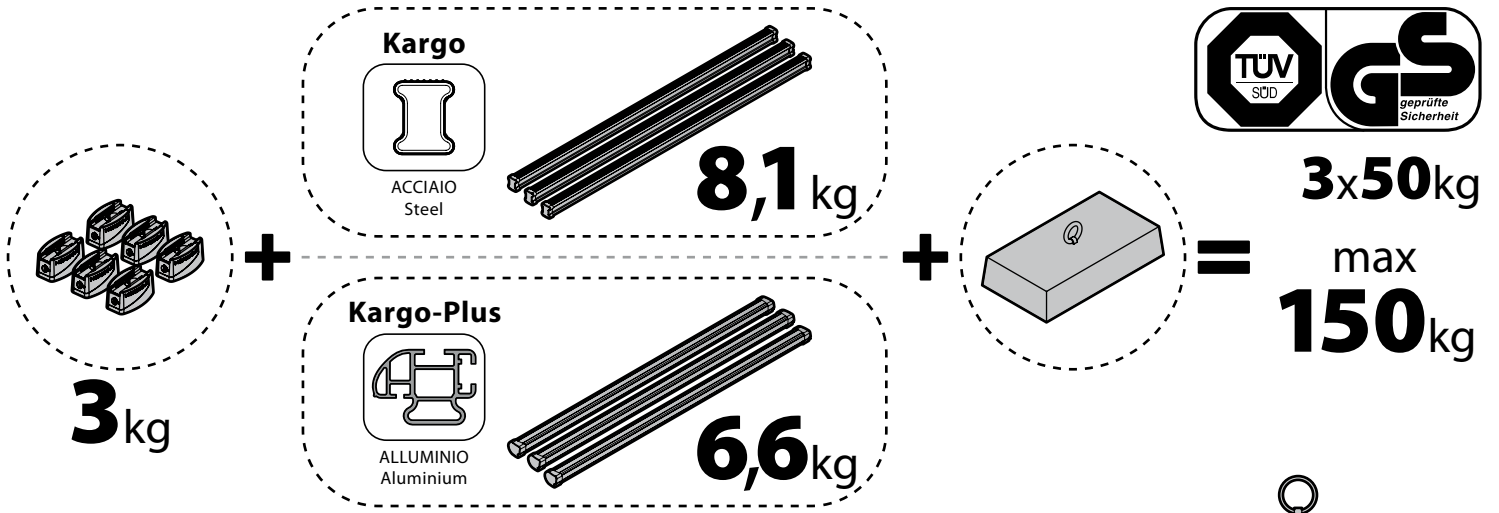

# NORDRIVE<sup>®</sup>

TRANSPORT SOLUTIONS

Art. **N30413**

**1 x Year**

SAFETY REGULATIONS

Safety regulations

NORME DI SICUREZZA

(I) ISTRUZIONI DI MONTAGGIO  
 (GB) FITTING INSTRUCTIONS  
 (D) MONTAGEANLEITUNG  
 (F) INSTRUCTIONS DE MONTAGE  
 (E) INSTRUCCIONES DE MONTAJE  
 (P) INSTRUÇÕES DE MONTAGEM  
 (NL) MONTAGE-INSTRUCTIES  
 (S) MONTERINGSANVISNING