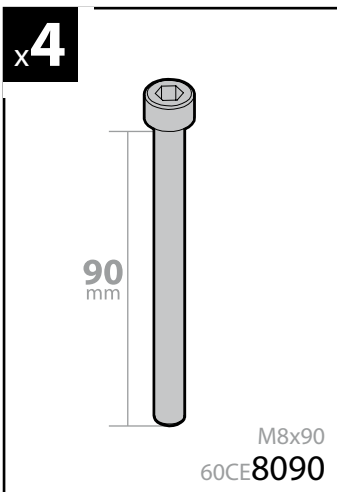

# NORDRIVE<sup>®</sup>

TRANSPORT SOLUTIONS

Art. **N30413**

**1 x Year**

SAFETY REGULATIONS

Safety regulations

NORME DI SICUREZZA

(I) ISTRUZIONI DI MONTAGGIO  
 (GB) FITTING INSTRUCTIONS  
 (D) MONTAGEANLEITUNG  
 (F) INSTRUCTIONS DE MONTAGE  
 (E) INSTRUCCIONES DE MONTAJE  
 (P) INSTRUÇÕES DE MONTAGEM  
 (NL) MONTAGE-INSTRUCTIES  
 (S) MONTERINGSANVISNING