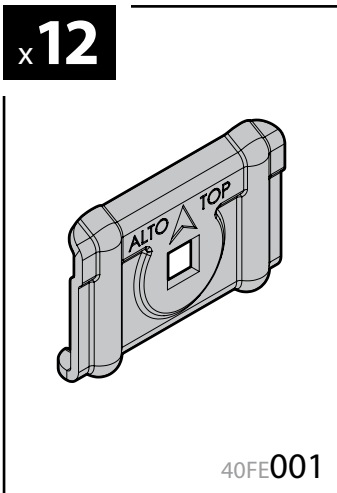

# NORDRIVE<sup>®</sup>

TRANSPORT SOLUTIONS

Art. **N30413**

**1 x Year**

SAFETY REGULATIONS

Safety regulations

NORME DI SICUREZZA

(I) ISTRUZIONI DI MONTAGGIO  
 (GB) FITTING INSTRUCTIONS  
 (D) MONTAGEANLEITUNG  
 (F) INSTRUCTIONS DE MONTAGE  
 (E) INSTRUCCIONES DE MONTAJE  
 (P) INSTRUÇÕES DE MONTAGEM  
 (NL) MONTAGE-INSTRUCTIES  
 (S) MONTERINGSANVISNING