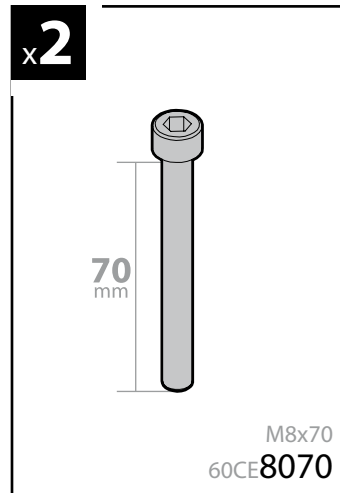

# NORDRIVE<sup>®</sup>

TRANSPORT SOLUTIONS

Art. **N30413**

**1 x Year**

SAFETY REGULATIONS

Safety regulations

NORME DI SICUREZZA

(I) ISTRUZIONI DI MONTAGGIO  
 (GB) FITTING INSTRUCTIONS  
 (D) MONTAGEANLEITUNG  
 (F) INSTRUCTIONS DE MONTAGE  
 (E) INSTRUCCIONES DE MONTAJE  
 (P) INSTRUÇÕES DE MONTAGEM  
 (NL) MONTAGE-INSTRUCTIES  
 (S) MONTERINGSANVISNING