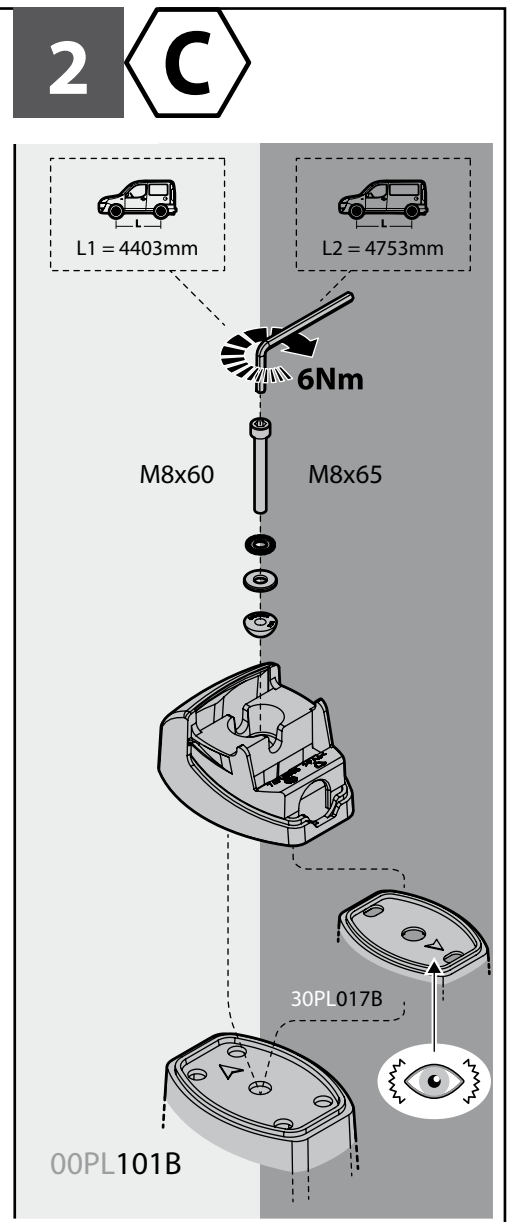

(I) ISTRUZIONI DI MONTAGGIO
(GB) FITTING INSTRUCTIONS
(D) MONTAGEANLEITUNG
(F) INSTRUCTIONS DE MONTAGE
(E) INSTRUCCIONES DE MONTAJE
(P) INSTRUÇÕES DE MONTAGEM
(NL) MONTAGE-INSTRUCTIES
(S) MONTERINGSANVISNING

(FIN) ASENNUSOHJE
(EST) PAIGALDUSJUHEND
(LAT) STIPRINĀŠANAS INSTRUKCIJA
(LT) PRITVIRTINIMO INSTRUKCIJOS
(PL) INSTRUKCJA MONTAŻU
(RUS) Инструкции по установке
(CZ) NÁVOD NA MONTÁŽ
(SK) NÁVOD NA MONTÁŽ

(SLO) NAVODILA ZA PRITRJEVANJE
(HR) UPUTA ZA SASTAVLJANJE
(H) A FELSZERELÉS MÓDJA
(GR) Οδηγίες συναρμολόγησης
(TR) MONTAJ TALIMATLARI
(BG) ИНСТРУКЦИИ ЗА МОНТАЖ
(SRB) UPUTSTVA ZA MONTAŽU