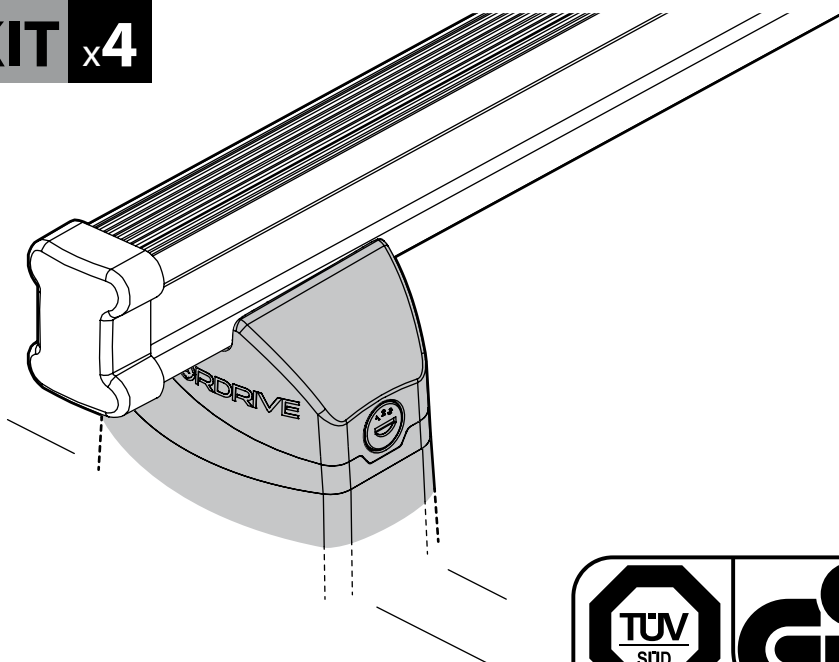

06/19➔

L1 = 4403mm

L2 = 4753mm

KIT x4

- Ⓢ ADATTO PER
- ⒸB SUITABLE FOR
- Ⓢ INDIQUÉ POUR
- Ⓓ GEEIGNET FÜR
- Ⓔ ADECUADA PARA

NORDRIVE KARGO SERIES

- Ⓢ ISTRUZIONI DI MONTAGGIO
- ⒸB FITTING INSTRUCTIONS
- Ⓓ MONTAGEANLEITUNG
- Ⓢ INSTRUCTIONS DE MONTAGE
- Ⓔ ISTRUCCIONES DE MONTAJE
- Ⓢ INSTRUÇÕES DE MONTAGEM
- ⒹL MONTAGE-INSTRUCTIES
- Ⓢ MONTERINGSANVISNING
- ⒹN ASENUSOHJE
- ⒺST PAIGALDUSJUHEND
- ⒹT STIPRINĀŠANAS INSTRUKCIJA
- ⒹT PRITVIRTINIMO INSTRUKCIJOS
- ⒹL INSTRUKCJA MONTAŻU
- ⒹS Инструкции по установке
- ⒹZ NÁVOD NA MONTÁŽ
- ⒹK NÁVOD NA MONTÁŽ
- ⒹLO NAVODILA ZA PRITRJEVANJE
- ⒹR UPUTA ZA SASTAVLJANJE
- ⒹH A FELSZERELÉS MÓDJA
- ⒹR Οδηγίες συναρμολόγησης
- ⒹR MONTAJ TALIMATLARL
- ⒹG ИНСТРУКЦИИ ЗА МОНТАЖ
- ⒹRB UPUTSTVA ZA MONTAŽU