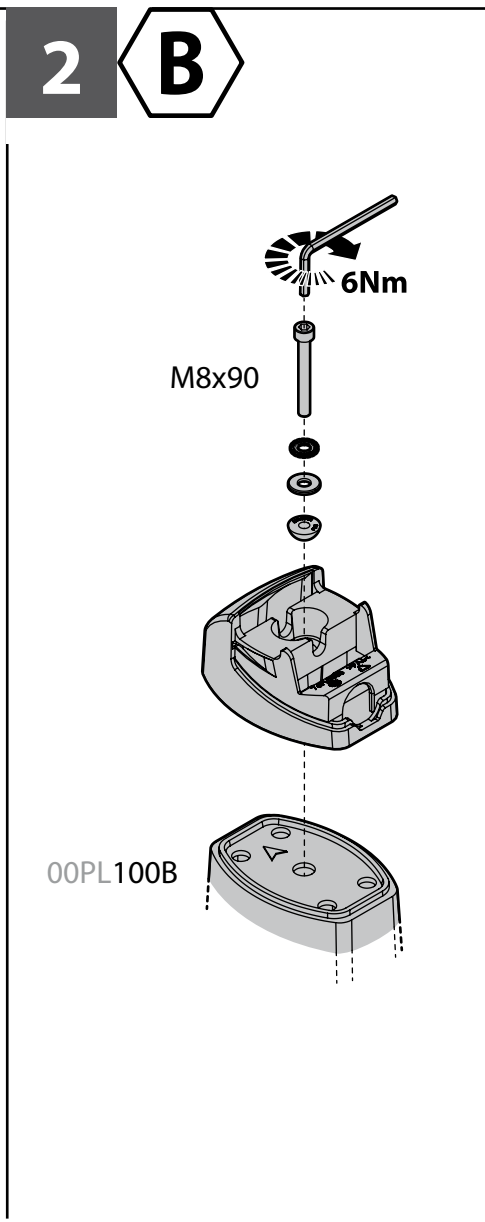

(I) ISTRUZIONI DI MONTAGGIO
(GB) FITTING INSTRUCTIONS
(D) MONTAGEANLEITUNG
(F) INSTRUCTIONS DE MONTAGE
(E) INSTRUCCIONES DE MONTAJE
(P) INSTRUÇÕES DE MONTAGEM
(NL) MONTAGE-INSTRUCTIES
(S) MONTERINGSANVISNING

(FIN) ASENNUSOHJE
(EST) PAIGALDUSJUHEND
(LAT) STIPRINĀŠANAS INSTRUKCIJA
(LT) PRITVIRTINIMO INSTRUKCIJOS
(PL) INSTRUKCJA MONTAŻU
(RUS) Инструкции по установке
(CZ) NÁVOD NA MONTÁŽ
(SK) NÁVOD NA MONTÁŽ

(SLO) NAVODILA ZA PRITRJEVANJE
(HR) UPUTA ZA SASTAVLJANJE
(H) A FELSZERELÉS MÓDJA
(GR) Οδηγίες συναρμολόγησης
(TR) MONTAJ TALIMATLARI
(BG) ИНСТРУКЦИИ ЗА МОНТАЖ
(SRB) UPUTSTVA ZA MONTAŽU