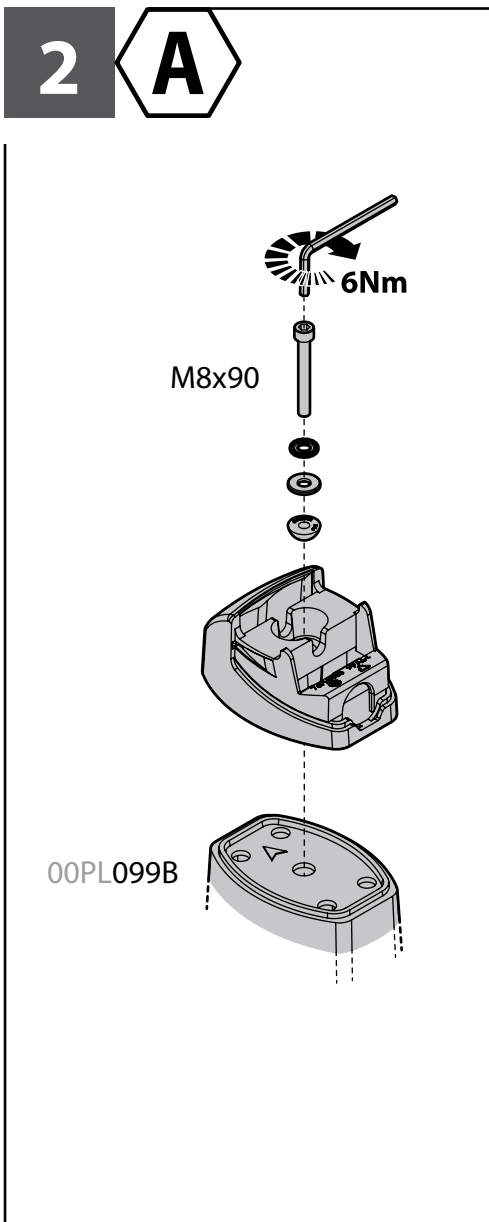

(I) ISTRUZIONI DI MONTAGGIO
(GB) FITTING INSTRUCTIONS
(D) MONTAGEANLEITUNG
(F) INSTRUCTIONS DE MONTAGE
(E) INSTRUCCIONES DE MONTAJE
(P) INSTRUÇÕES DE MONTAGEM
(NL) MONTAGE-INSTRUCTIES
(S) MONTERINGSANVISNING

(FIN) ASENNUSOHJE
(EST) PAIGALDUSJUHEND
(LAT) STIPRINĀŠANAS INSTRUKCIJA
(LT) PRITVIRTINIMO INSTRUKCIJOS
(PL) INSTRUKCJA MONTAŻU
(RUS) Инструкции по установке
(CZ) NÁVOD NA MONTÁŽ
(SK) NÁVOD NA MONTÁŽ

(SLO) NAVODILA ZA PRITRJEVANJE
(HR) UPUTA ZA SASTAVLJANJE
(H) A FELSZERELÉS MÓDJA
(GR) Οδηγίες συναρμολόγησης
(TR) MONTAJ TALIMATLARI
(BG) ИНСТРУКЦИИ ЗА МОНТАЖ
(SRB) UPUTSTVA ZA MONTAŽU