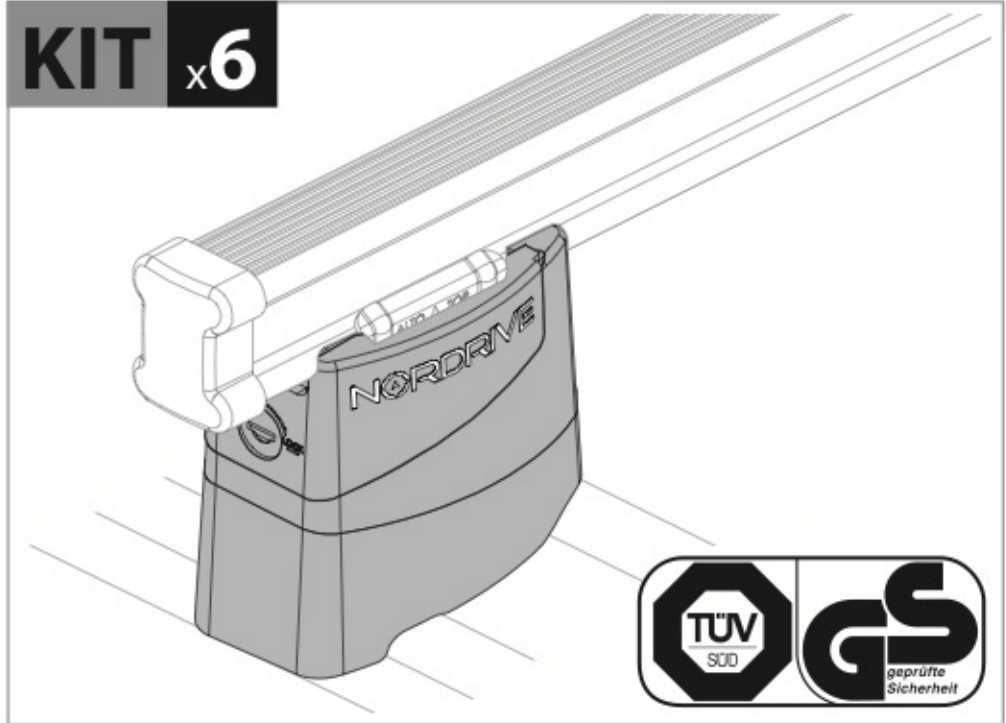

Art. **N30343**

KIT x6

DACIA DOKKER VAN

(no railing)

2012 →

(I) PER (GB) FOR (F) POUR (D) FÜR

Kargo series

Acciaio / Steel