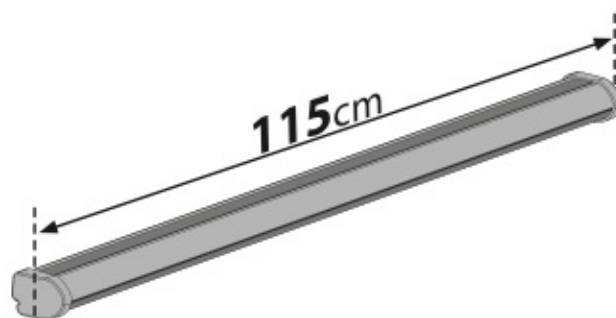

Kargo-Plus series

Alluminio / Aluminium

Art. **N10030** x2

NORDRIVE®
TRANSPORT SOLUTIONS