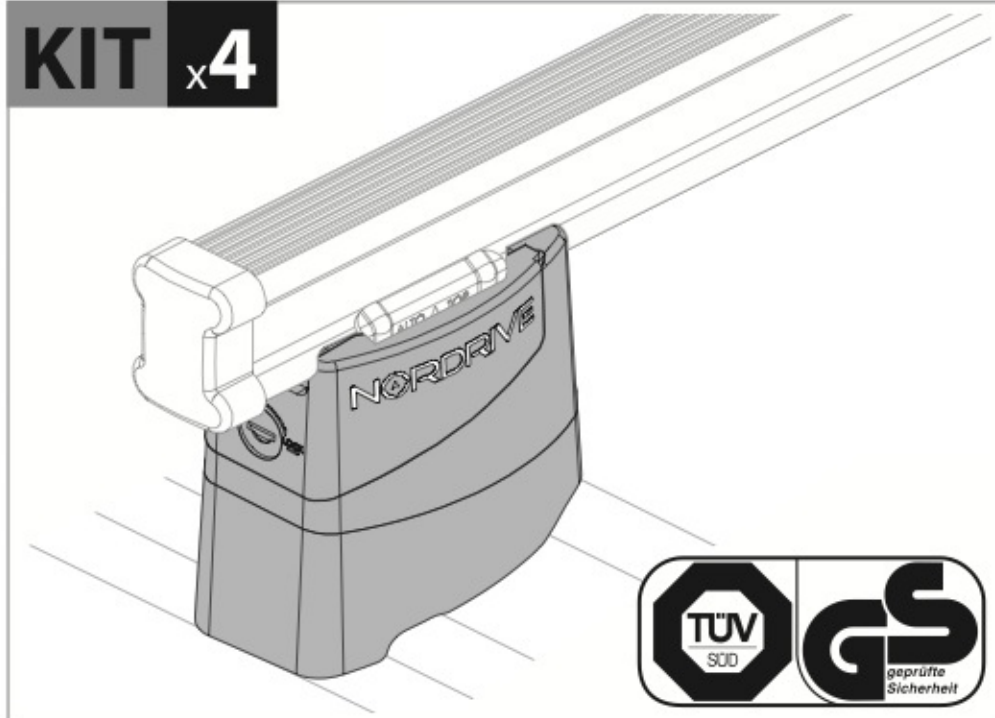

Art. **N30342**

KIT x4

DACIA DOKKER VAN

(no railing)

2012 →

(I) PER (GB) FOR (F) POUR (D) FÜR

Kargo series

Acciaio / Steel