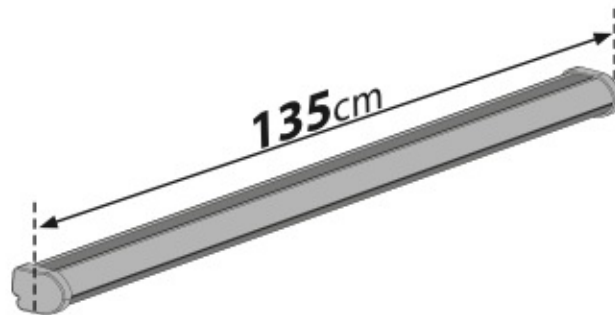

Art. **N30302**

KIT x4

FORD TRANSIT COURIER (no railing)

2014 →

(I) PER (GB) FOR (F) POUR (D) FÜR

Kargo series

Acciaio / Steel

Art. **N10005** x2