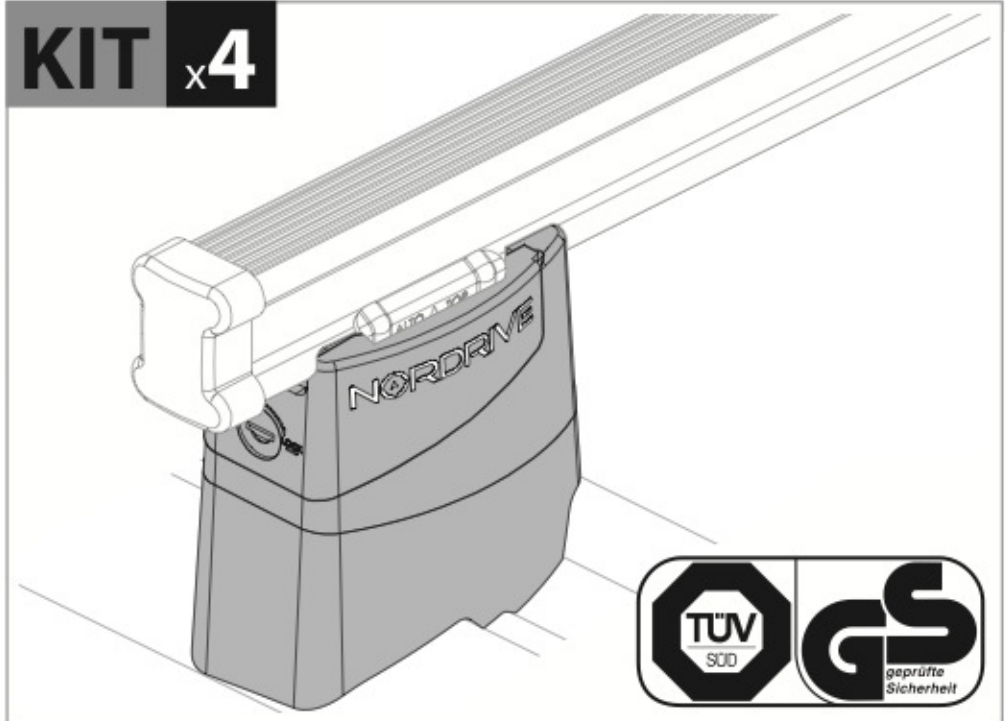

Art. **N30302**

KIT x4

FORD TRANSIT COURIER (no railing)

2014 →

(I) PER (GB) FOR (F) POUR (D) FÜR