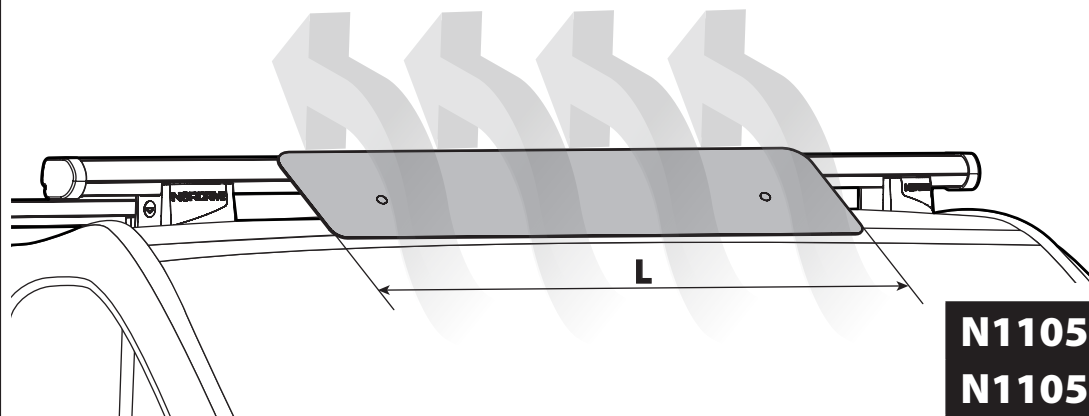

SPOILER

N11057	KP-9	L = 95 cm
N11058	KP-11	L = 110 cm