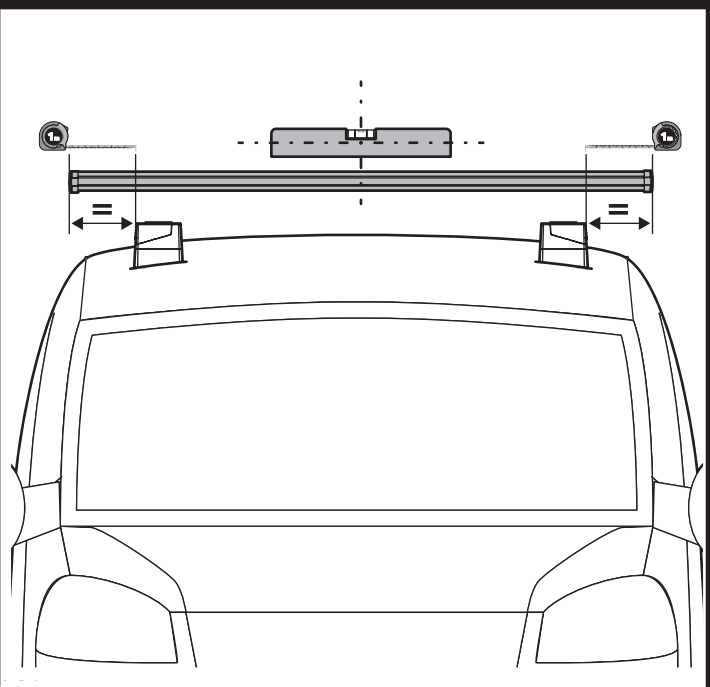

# B

ALLUMINIO  
Aluminium

MONTAGGIO DIRETTO  
SUI KIT PIEDI SPECIFICI  
DIRECTLY ON FOOT KITS  
BEFESTIGUNGSFÜSSE

4

A

**Kargo**

ACCIAIO  
Steel

B