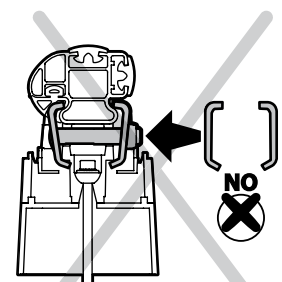

MONTAGGIO DIRETTO
SUI KIT PIEDI SPECIFICI
DIRECTLY ON FOOT KITS
BEFESTIGUNGSFÜSSE

B Kargo-Plus

ALLUMINIO
Aluminium

MONTAGGIO DIRETTO
SUI KIT PIEDI SPECIFICI
DIRECTLY ON FOOT KITS
BEFESTIGUNGSFÜSSE

A

B

4

A