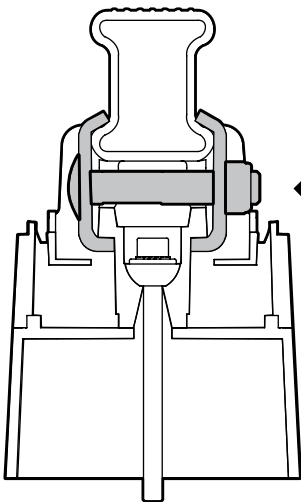

MONTAGGIO DIRETTO
SUI KIT PIEDI SPECIFICI
DIRECTLY ON FOOT KITS
BEFESTIGUNGSFÜSSE

B Kargo-Plus

ALLUMINIO
Aluminium

MONTAGGIO DIRETTO
SUI KIT PIEDI SPECIFICI
DIRECTLY ON FOOT KITS
BEFESTIGUNGSFÜSSE

A

B

4

A