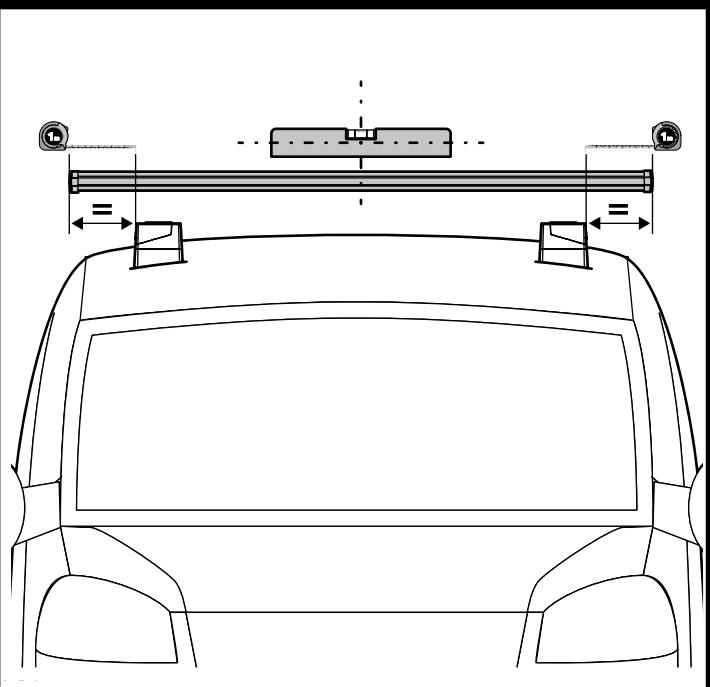

4

A

Kargo

ACCIAIO
Steel