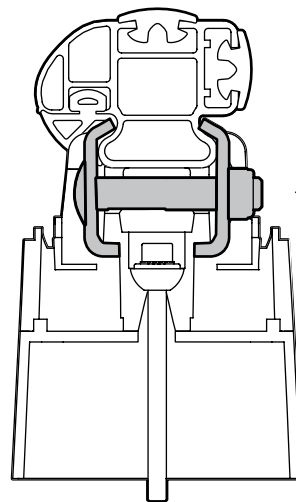

MONTAGGIO DIRETTO
SUI KIT PIEDI SPECIFICI
DIRECTLY ON FOOT KITS
BEFESTIGUNGSFÜSSE

B Kargo-Plus

ALLUMINIO
Aluminium

MONTAGGIO DIRETTO
SUI KIT PIEDI SPECIFICI
DIRECTLY ON FOOT KITS
BEFESTIGUNGSFÜSSE

A

B

4

A