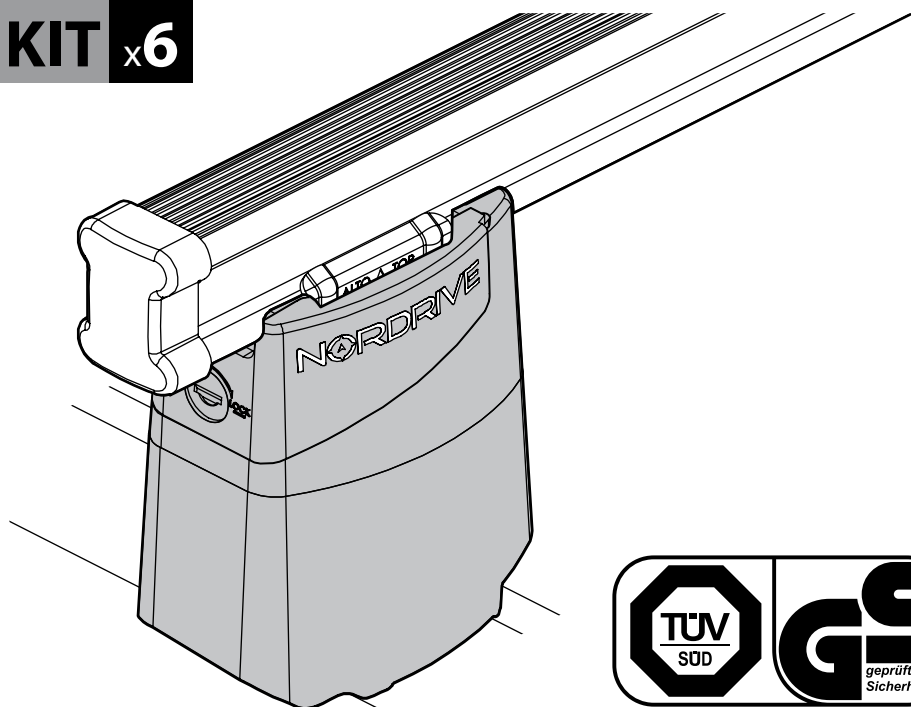

Art. **N30203**

CITROËN BERLINGO

04/08→05/18

PEUGEOT PARTNER

04/08→08/18

**PEUGEOT PARTNER
TEPEE (no railing)**

05/08→08/18

☒ L = 4380mm

☒ L = 4628mm

☒ SENZA VOLETTO
WITHOUT ROOF
WINDOWS

☐ CON VOLETTO
WITH ROOF
WINDOWS

- ☐ ISTRUZIONI DI MONTAGGIO
- ☐ FITTING INSTRUCTIONS
- ☐ MONTAGEANLEITUNG
- ☐ INSTRUCTIONS DE MONTAGE
- ☐ INSTRUCCIONES DE MONTAJE
- ☐ INSTRUÇÕES DE MONTAGEM
- ☐ MONTAGE-INSTRUCTIES
- ☐ MONTERINGSANVISNING
- ☐ ASENNUSOHJE
- ☐ PAIGALDUSJUHEND
- ☐ STIPRINĀŠANAS INSTRUKCIJA
- ☐ PRITVIRTINIMO INSTRUKCIJOS
- ☐ INSTRUKCJA MONTAŻU
- ☐ Инструкции по установке
- ☐ NÁVOD NA MONTÁŽ
- ☐ NÁVOD NA MONTÁŽ
- ☐ NAVODILA ZA PRITRJEVANJE
- ☐ UPUTA ZA SASTAVLJANJE
- ☐ A FELSZERELÉS MÓDJA
- ☐ Οδηγίες συναρμολόγησης
- ☐ MONTAJ TALIMATLARIL
- ☐ ИНСТРУКЦИИ ЗА МОНТАЖ
- ☐ UPUTSTVA ZA MONTAŽU

KIT x6