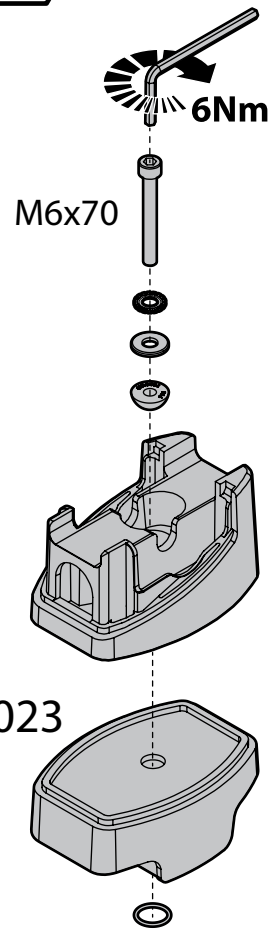

## VOLKSWAGEN TRANSPORTER T6

MULTIVAN - CARAVELLE

2000 04/15 →

(no guida femmina - no female guide - nicht T-Profil)

H = 1990mm  
L = 3000mm

H = 2176mm  
L = 3000mm

**2** = Art. N30172 x **1**  
**bars**

H = 1990mm  
L = 3400mm

H = 2176mm  
L = 3400mm

H = 2476mm  
L = 3400mm

**4** = Art. N30172 x **2**  
**bars**

- (I) ISTRUZIONI DI MONTAGGIO
- (GB) FITTING INSTRUCTIONS
- (D) MONTAGEANLEITUNG
- (F) INSTRUCTIONS DE MONTAGE
- (E) INSTRUCCIONES DE MONTAJE
- (P) INSTRUÇÕES DE MONTAGEM
- (NL) MONTAGE-INSTRUCTIES
- (S) MONTERINGSANVISNING
- (FIN) ASENNUSOHJE
- (EST) PAIGALDUSJUHEND
- (AT) STIPRINÁŠANAS INSTRUKCIJA
- (LT) PRITVIRTINIMO INSTRUKCIJOS
- (PL) INSTRUKCJA MONTAŻU
- (RUS) Инструкции по установке
- (CZ) NÁVOD NA MONTÁŽ
- (SK) NÁVOD NA MONTÁŽ
- (SLO) NAVODILA ZA PRITRJEVANJE
- (HR) UPUTA ZA SASTAVLJANJE
- (H) A FELSZERELÉS MÓDJA
- (GR) Οδηγίες συναρμολόγησης
- (TR) MONTAJ TALIMATLARL
- (BG) ИНСТРУКЦИИ ЗА МОНТАЖ
- (SRB) UPUTSTVA ZA MONTAŽU

1

2

A

2

B

2

C

3