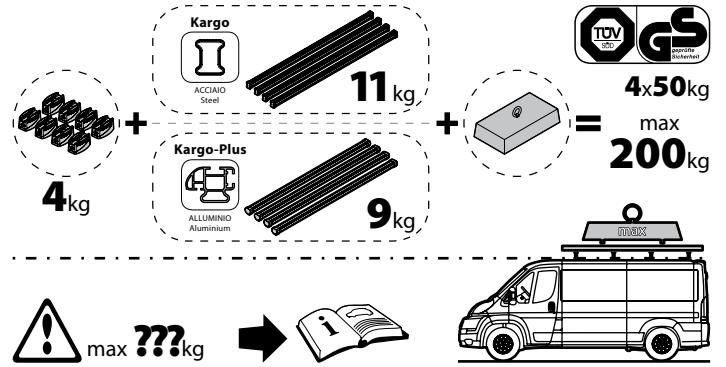

4 = Art. N30172 x 2
bars