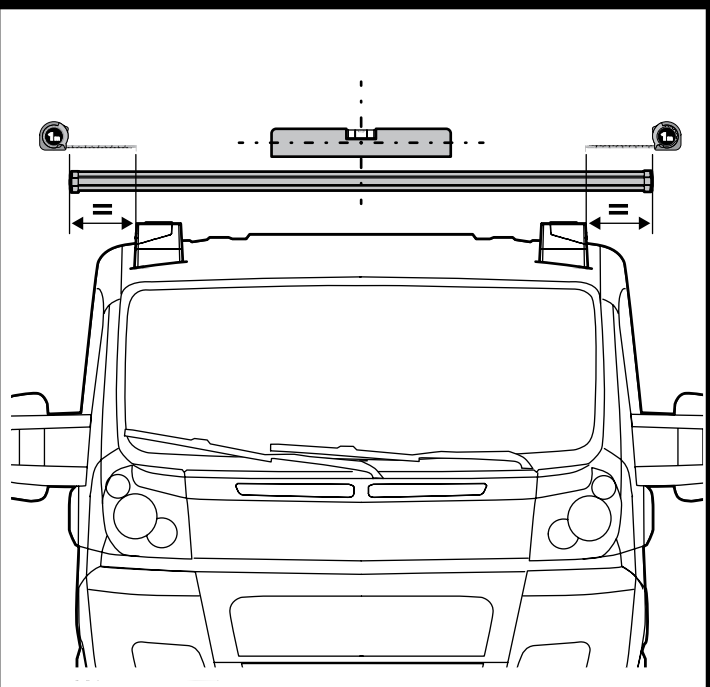

## B Kargo-Plus

ALLUMINIO  
Aluminium

MONTAGGIO DIRETTO  
SUI KIT PIEDI SPECIFICI  
DIRECTLY ON FOOT KITS  
BEFESTIGUNGSFÜSSE

**B**

4

A

**Kargo**

ACCIAIO  
Steel