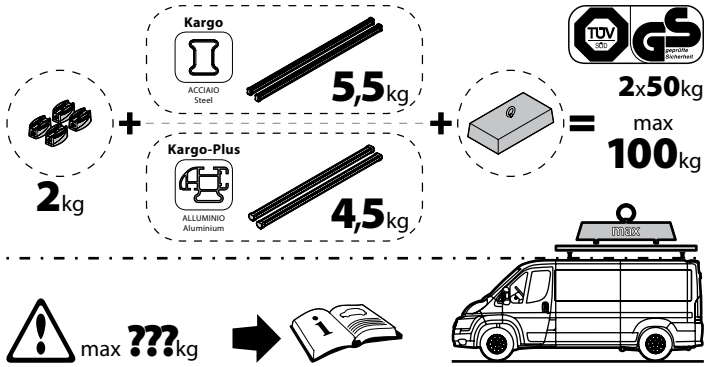

2 = Art. N30172 x 1
bars