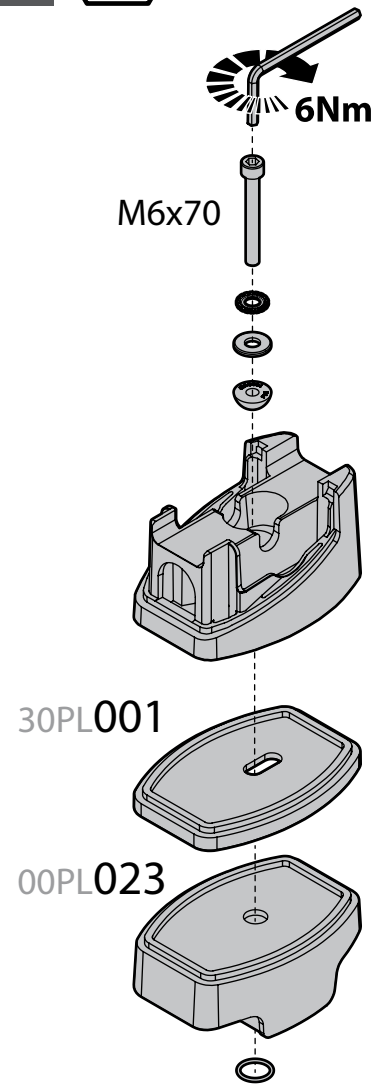

## VOLKSWAGEN TRANSPORTER T6

MULTIVAN - CARAVELLE

2000 04/15 →

(no guida femmina - no female guide - nicht T-Profil)

H = 1990mm  
L = 3000mm

H = 2176mm  
L = 3000mm

**2** = Art. N30172 x **1**  
**bars**

H = 1990mm  
L = 3400mm

H = 2176mm  
L = 3400mm

H = 2476mm  
L = 3400mm

**4** = Art. N30172 x **2**  
**bars**

- (I) ISTRUZIONI DI MONTAGGIO
- (GB) FITTING INSTRUCTIONS
- (D) MONTAGEANLEITUNG
- (F) INSTRUCTIONS DE MONTAGE
- (E) INSTRUCCIONES DE MONTAJE
- (P) INSTRUÇÕES DE MONTAGEM
- (NL) MONTAGE-INSTRUCTIES
- (S) MONTERINGSANVISNING
- (FIN) ASENNUSOHJE
- (EST) PAIGALDUSJUHEND
- (AT) STIPRINÁŠANAS INSTRUKCIJA
- (LT) PRITVIRTINIMO INSTRUKCIJOS
- (PL) INSTRUKCJA MONTAŻU
- (RUS) Инструкции по установке
- (CZ) NÁVOD NA MONTÁŽ
- (SK) NÁVOD NA MONTÁŽ
- (SLO) NAVODILA ZA PRITRJEVANJE
- (HR) UPUTA ZA SASTAVLJANJE
- (H) A FELSZERELÉS MÓDJA
- (GR) Οδηγίες συναρμολόγησης
- (TR) MONTAJ TALIMATLARL
- (BG) ИНСТРУКЦИИ ЗА МОНТАЖ
- (SRB) UPUTSTVA ZA MONTAŽU

1

2

A

2

B

2

C

3