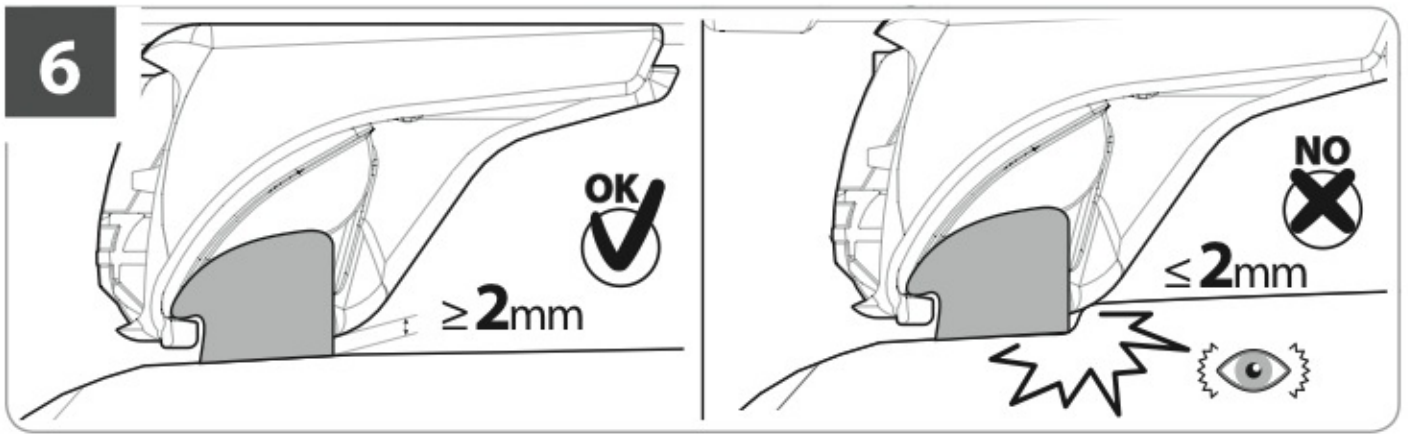

INRAIL STEEL

Acciaio - Acier
Stahl - Acero

Misura / Size / Größe

Art. **N15049**

108

73 ↔ 101

Art. **N15050**

120

85 ↔ 113

Art. **N15051**

127

92 ↔ 120

 + 
 + 
 = max kg. **100**

- S** Art. **N15049** 4,0 Kg.
- M** Art. **N15050** 4,5 Kg.
- L** Art. **N15051** 5,5 Kg.

ATTENZIONE

WARNING