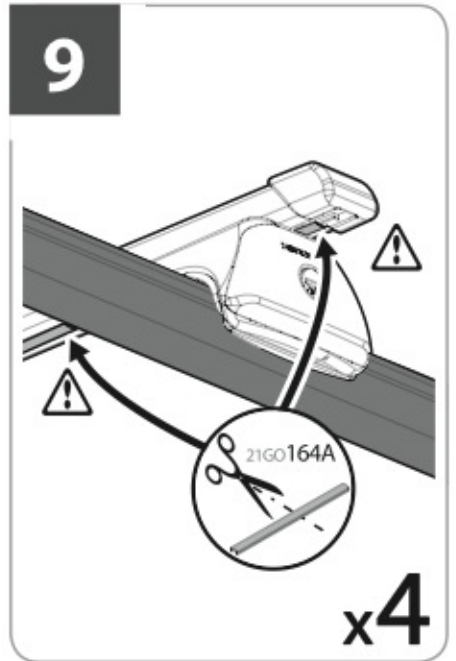

INRAIL STEEL

Acciaio - Acier
Stahl - Acero

Misura / Size / Größe

Art. **N15049**

108

73 ↔ 101

Art. **N15050**

120

85 ↔ 113

Art. **N15051**

127

92 ↔ 120

 + 
 + 
 = max kg. **100**

- S** Art. **N15049** 4,0 Kg.
- M** Art. **N15050** 4,5 Kg.
- L** Art. **N15051** 5,5 Kg.

ATTENZIONE

WARNING