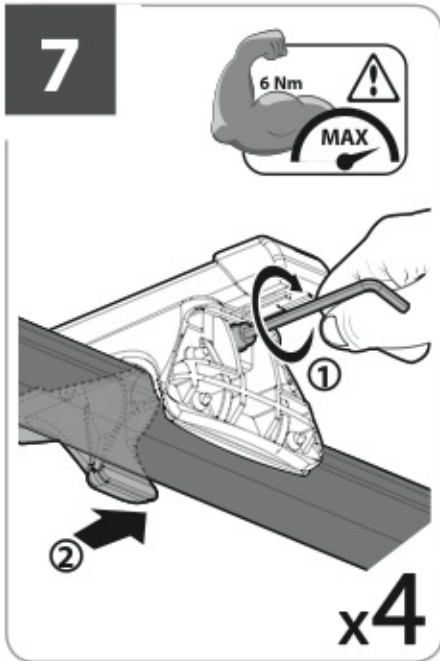

INRAIL STEEL

Acciaio - Acier
Stahl - Acero

Misura / Size / Größe

Art. **N15049**

108

73 ↔ 101

Art. **N15050**

120

85 ↔ 113

Art. **N15051**

127

92 ↔ 120

 + 
 + 
 = max kg. **100**

- S** Art. **N15049** 4,0 Kg.
- M** Art. **N15050** 4,5 Kg.
- L** Art. **N15051** 5,5 Kg.

ATTENZIONE

WARNING