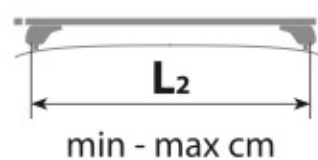

INRAIL STEEL

Acciaio - Acier
Stahl - Acero

Misura / Size / Größe

Art. **N15049**

108

73 ↔ 101

Art. **N15050**

120

85 ↔ 113

Art. **N15051**

127

92 ↔ 120

 + 
 + 
 = max kg. **100**

- S** Art. **N15049** 4,0 Kg.
- M** Art. **N15050** 4,5 Kg.
- L** Art. **N15051** 5,5 Kg.

ATTENZIONE

WARNING