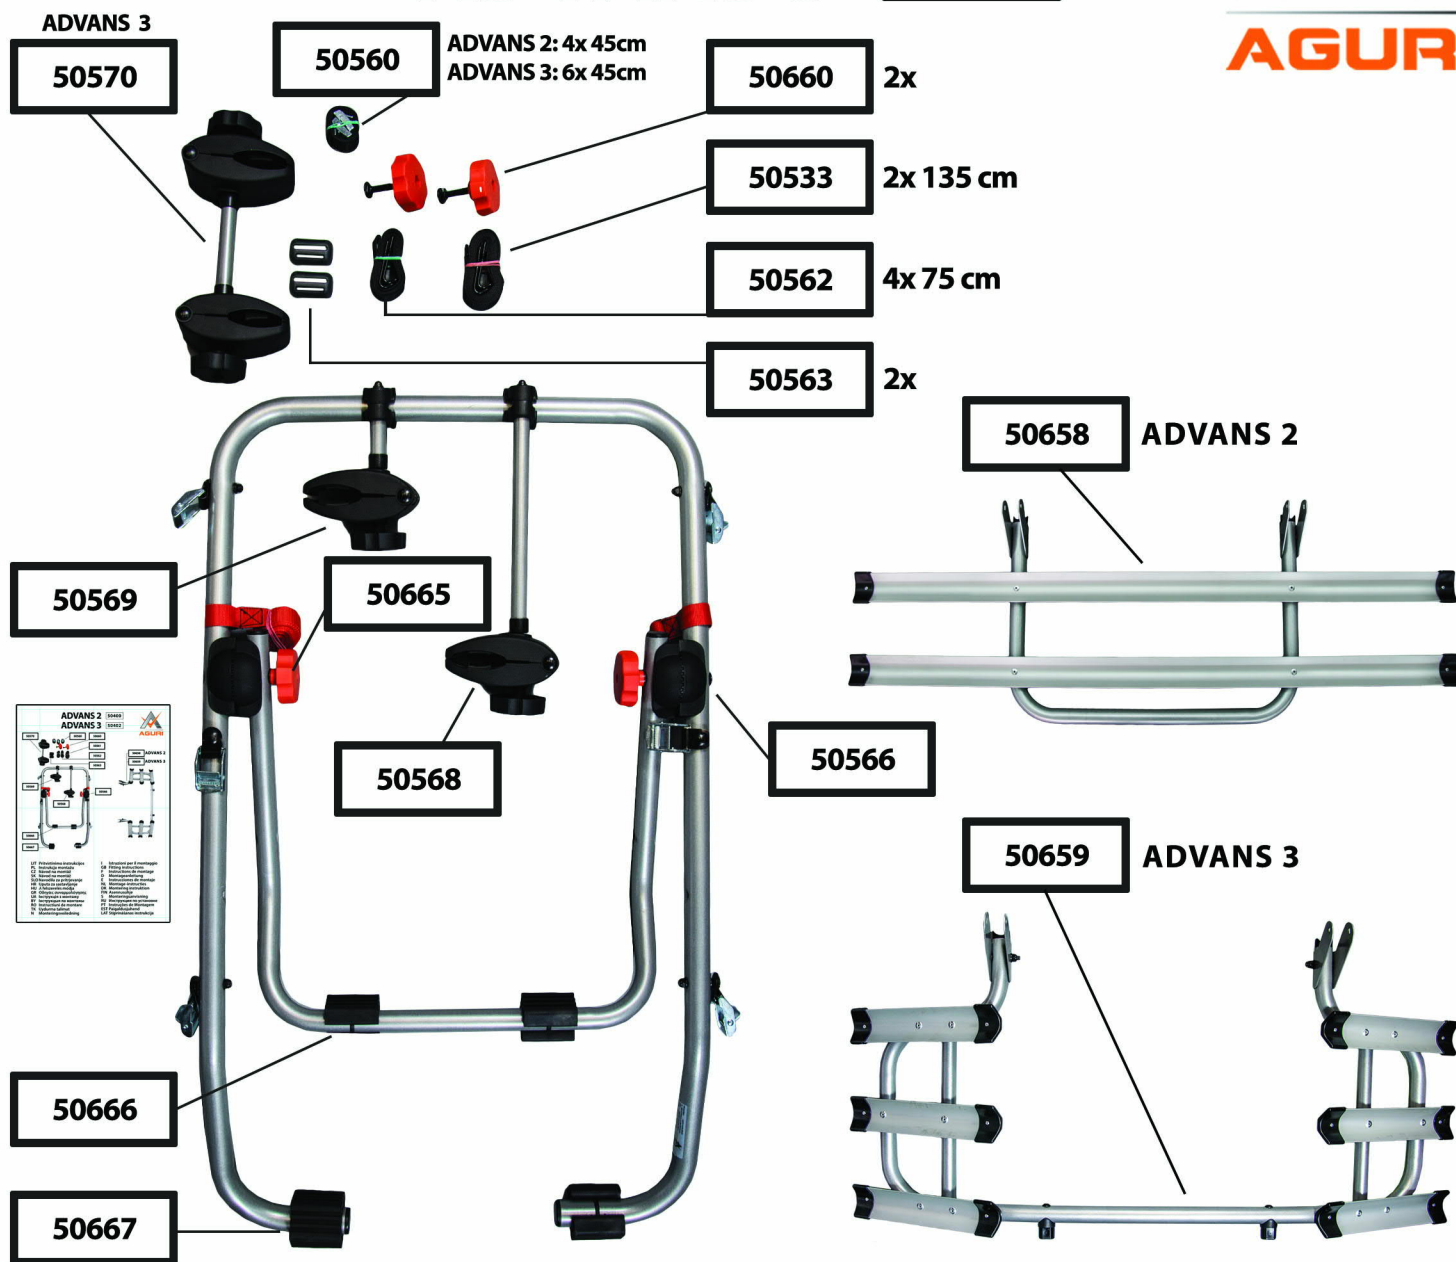

# ADVANS 2

50400

# ADVANS 3

50402

LIT Pritvirtinimo instrukcijos  
PL Instrukcja montażu  
CZ Návod na montáž  
SK Návod na montáž  
SLO Navodila za pritrjevanje  
HR Uputa za sastavljanje  
HU A felszerelés módja  
GR Οδηγίες συναρμολόγησης  
UA Інструкція з монтажу  
BY Інструкцыя па мантажы  
RO Instrucțiuni de montare  
TK Uydurma talimat  
N Monteringsveiledning

**ADVANS 2** 50400

**ADVANS 3** 50402

 **8,50 kg**

 **9,80 kg**

 +  **max 30 kg**

 +  +  **max 45 kg**

GLASS, CHROME

NO

MIN 20 mm  
MAX 55 mm

MIN 20 mm

MAX 70 mm

**OPTION**

**50536**

20 km --> CHECK