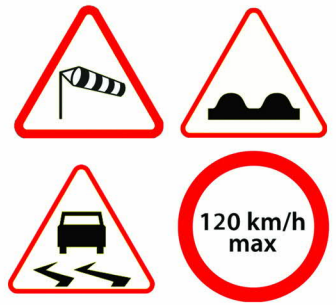

MIN 20 mm  
MAX 55 mm

MIN 20 mm

MAX 70 mm

**OPTION**

**50536**

20 km --> CHECK